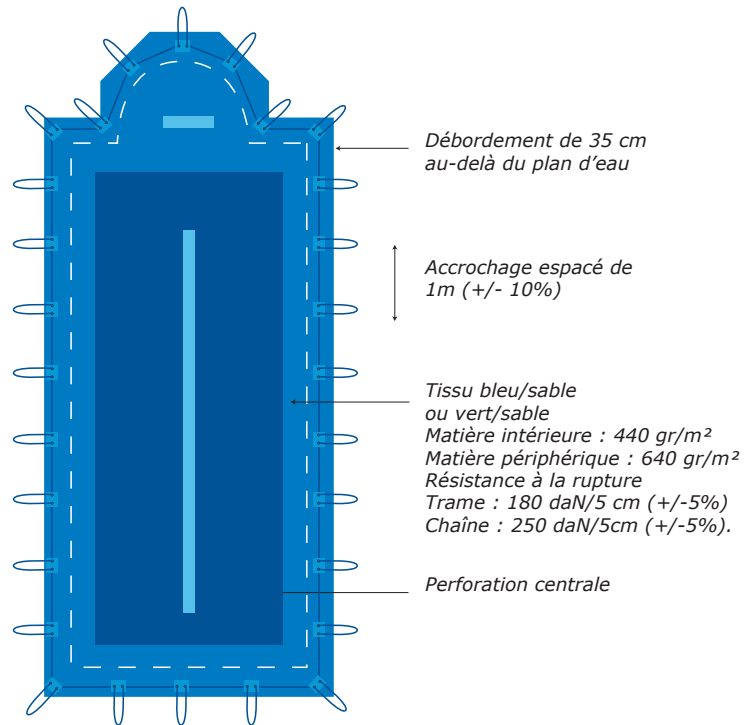

HIVERLUX est une couverture opaque en tissu polyester trame et armé enduit de PVC. La surface de contact avec la margelle est efficacement protégée par une large bande périphérique spécialement renforcée (650 g/m²). La face inférieure du renfort en contact avec le sol est de couleur sable, afin de ne pas risquer de le teinter par contact.

Des perforations judicieusement réparties permettent l'évacuation rapide de l'eau de pluie, évitant ainsi la formation de poches. Des perforations localisées supplémentaires sont prévues à cet effet pour les bassins dotés d'un escalier ainsi que pour les piscines de forme libre.

La taille de ces perforations est calculée pour limiter le passage de la lumière. Le revêtement en PVC d'HIVERLUX est traité contre les ultra-violetes et résiste aussi aux produits chlorés. Sa surface vernie et brillante lui confère une très belle présentation ainsi qu'une grande résistance aux salissures et aux taches.

Dans sa version classique, HIVERLUX est équipée d'un système d'accrochage par double oeillet et sandow périphérique unique. Ce dispositif permet de plaquer parfaitement et régulièrement la toile sur la margelle, limitant ainsi la prise au vent, les battements, l'abrasion et le passage des salissures.

HIVERLUX vous est livrée avec son sac de rangement.

Les coloris disponibles :

bleu/sable

vert/sable

Position hiver

Position été

Position hiver

Position été

Position hiver

Position été

Position hiver

Position été

Cachet du revendeur

Hiverlux

2 ans
Garantie

PROCOPI
Equipements pour Piscine & Spa