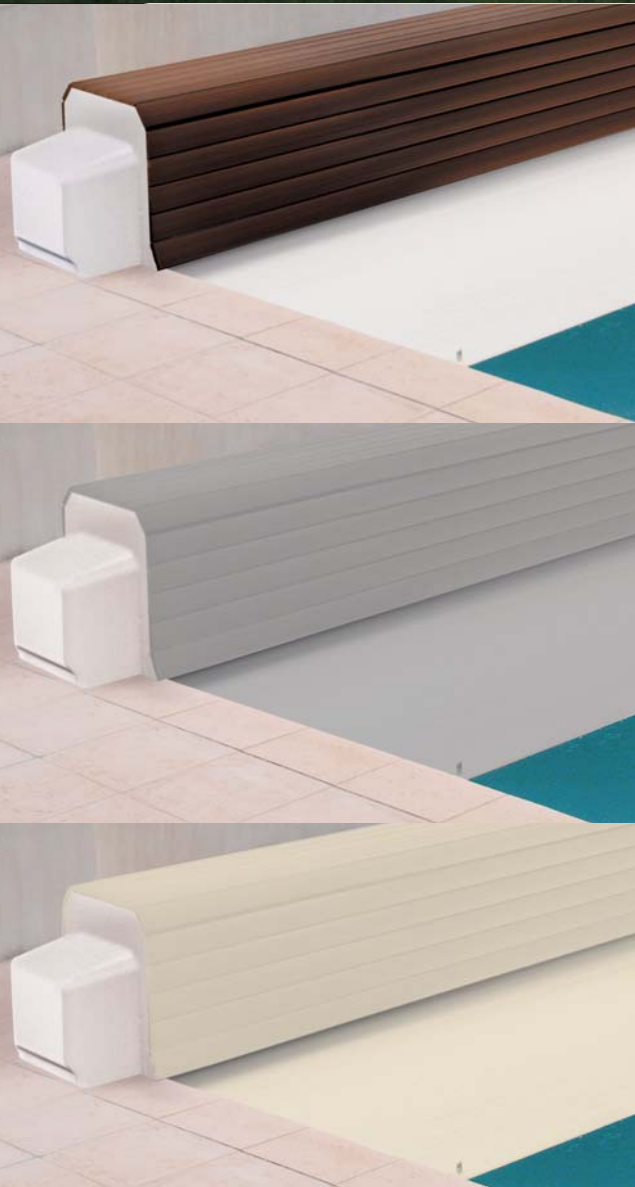

Des petits « Plus » qui font la différence

Procopi vous permet d'harmoniser la couleur de votre couverture à celle de votre liner et de vos pièces à sceller.

Aquareva System

by PROCOPi

Avec le logiciel Aquareva System, vous pouvez maintenant visualiser le projet avant même sa réalisation.

(visualisation proposée uniquement avec le modèle Coverdeck).

« Qu'aimerais-je le plus avec un liner sable ?
Des pièces sable ou des pièces blanches ?
Et que donnerait une couverture grise ?
Et si j'osais des contrastes audacieux ? »

Et bien, il suffit de quelques clics pour voir et faire son choix. Facile et convivial, ce logiciel s'utilise comme un jeu d'enfant. Il permet de décider en toute confiance et en parfaite sérénité des couleurs qui donneront son caractère à votre piscine.