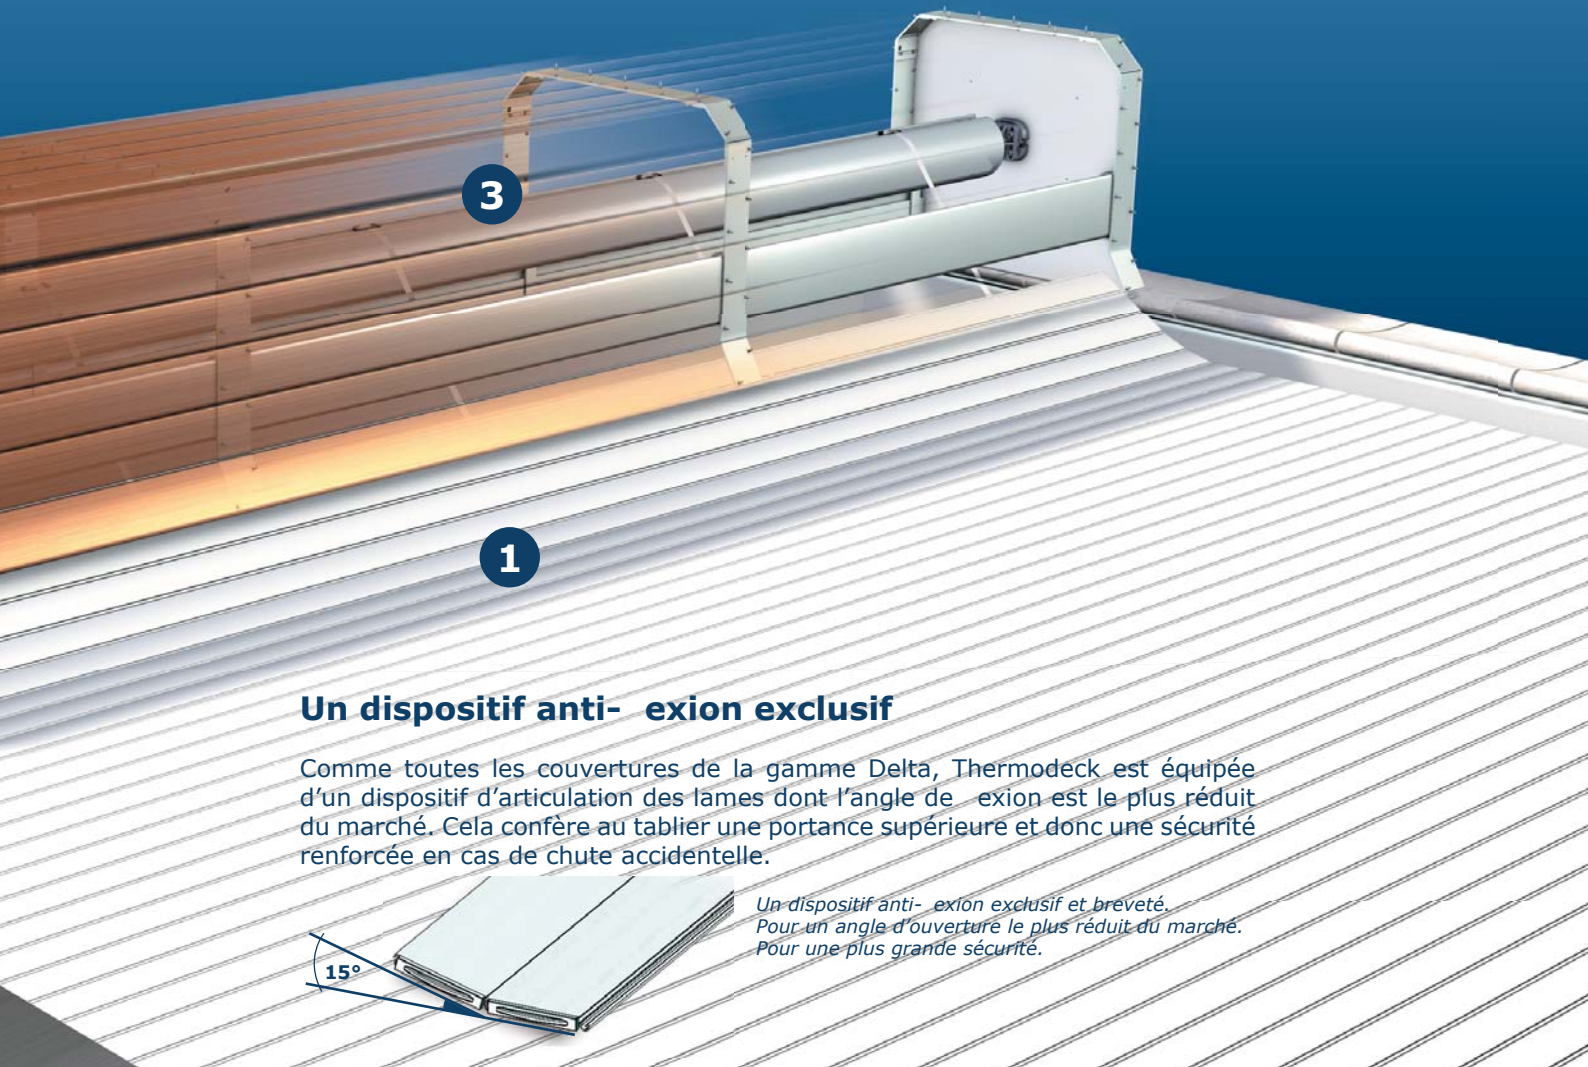

## • Facilité d'utilisation

Un boîtier à clé commande l'enroulement et le déroulement du tablier de lames. Placé à proximité de la piscine et hors de la portée des enfants, il permet de dérouler la couverture tout en s'assurant visuellement que tous les baigneurs ont bien quitté le bassin.

## • Escaliers

Toutes les couvertures Delta peuvent habiller un escalier droit, roman ou de forme personnalisée. Deux types de finition sont possibles : en créneau ou en forme.

Finition en  
créneau

Finition en  
forme

## Un dispositif anti- exion exclusif

Comme toutes les couvertures de la gamme Delta, Thermodeck est équipée d'un dispositif d'articulation des lames dont l'angle de exion est le plus réduit du marché. Cela confère au tablier une portance supérieure et donc une sécurité renforcée en cas de chute accidentelle.