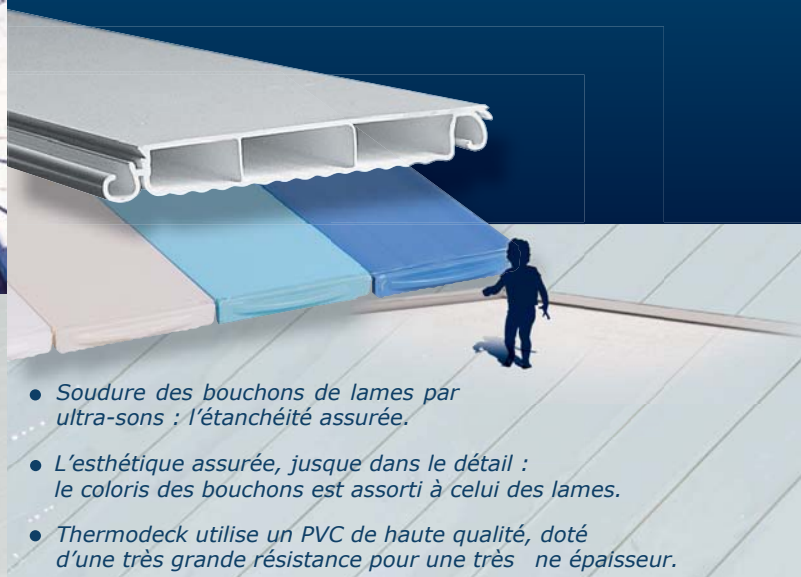

## Une lame unique sur le marché

Le meilleur rapport volume d'air/épaisseur de lame du marché

- Soudure des bouchons de lames par ultra-sons : l'étanchéité assurée.
- L'esthétique assurée, jusque dans le détail : le coloris des bouchons est assorti à celui des lames.
- Thermodeck utilise un PVC de haute qualité, doté d'une très grande résistance pour une très fine épaisseur.